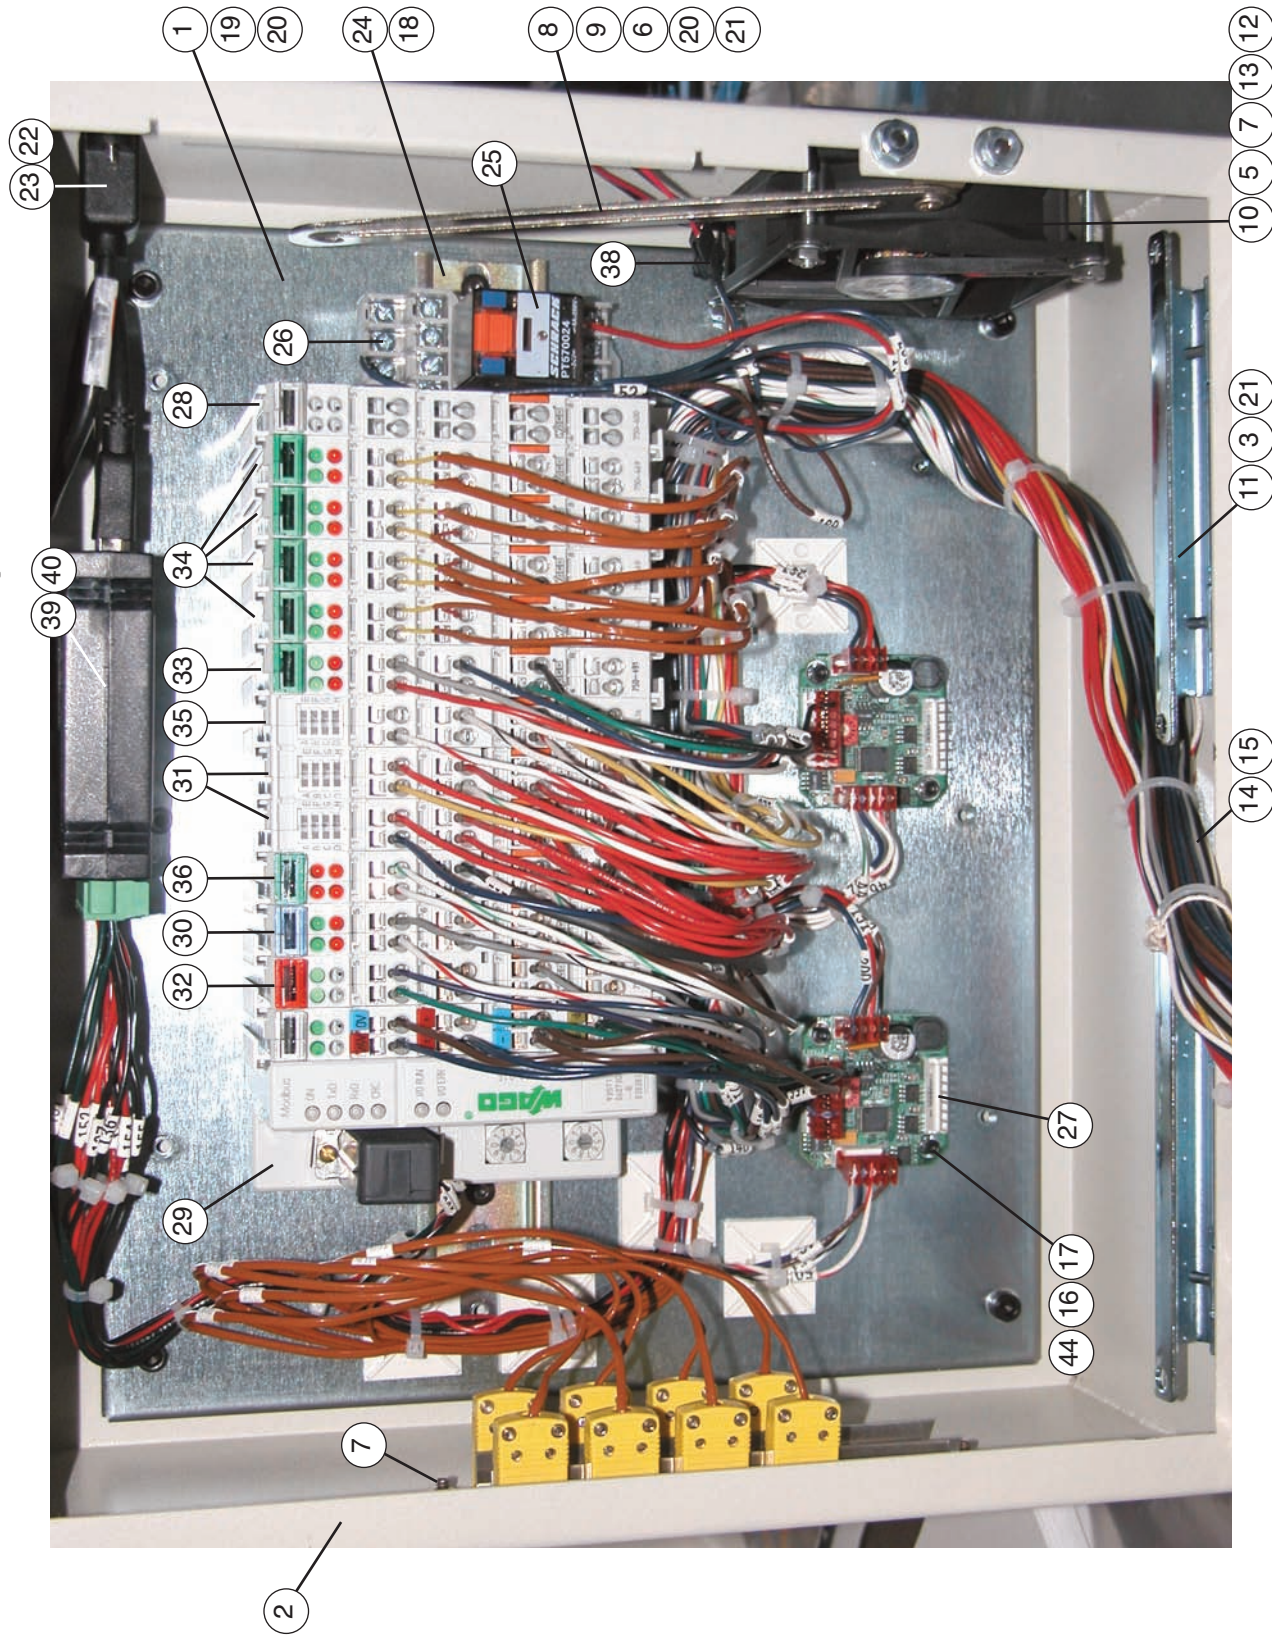

DRS25 Left Box Sub Plate - WAGO #0025.77.043 Assembly View

DRS25 Left Box Sub Plate - WAGO

#0025.77.043 Parts List

Item	Description	P/M	Location	Qty	Req	UM
0025.77.043	LEFT BOX, SUB	P M	25.C.001	1.00		
1	0024.35.105	PLATE, BOX	P	09.C.051	1.00	EA
2	0024.35.101	BOX, LEFT	P	22.B.001	1.00	
3	156A	Flat SCREW, 8-32x3/8	P	STOCK	2.00	
	156B	WASHER, #8 MEDI	P	65.B.156	6.00	
5	165A	SCREW, 6-32x1	1 P	65.A.165	3.00	
6	45A	WASHER, #8	P	65.A.045	2.00	
7	8B	NUT, HEX #6-32	P	65.B.008	5.00	
8	9002.17.000	FAN	P	08.B.113	1.00	
9	9002.17.002	GUARD, WITH FIL	P	08.B.126	1.00	
10	9005.02.003	SUPPORT, LID LE	P	18.C.025	1.00	
11	9005.02.005	HINGE, CONCEALE	P	18.C.021	2.00	
12	9A	WASHER, #6 SAE	P	65.A.009	3.00	
13	9B	#6 WASHER, INTERNA	P	65.B.009	3.00	
14	0025.02.106	HARNES, AC MAI	P	24.A.001	1.00	EA
15	0025.02.109	HARNES, MAIN	M	24.A.004	1.00	EA
16	176A	SCREW, 4-40x5/1	P	65.A.176	4.00	EA
17	177A	WASHERS, LOCK #	P	65.A.177	4.00	EA
18	39B	SCREW, 8-32x3/8	P	65.B.039	2.00	EA
19	47A	SCREW, 10-32x3/	P	65.A.047	4.00	EA
20	53C	#10 WASHER, INTERNA	P	65.C.053	4.00	EA
21	55A	NUT, 8-32 HEX	P	65.A.055	6.00	EA
22	9002.00.207	CABLE, USB A TO	P	10.C.028	1.00	EA
23	9002.00.208	CABLE, USB PANE	P	10.C.031	1.00	EA
24	9002.03.003	DIN RAIL .71 SL	P	18.A.002	10.00	IN
25	9002.06.018	RELAY, 4PDT, 24	P	06.E.018	1.00	EA
26	9002.06.019	RELAY SOCKET, D	P	06.E.019	1.00	EA
27	9002.11.032	SERVO MOTOR CON	P	10.C.029	2.00	EA
28	9002.11.033	END MODULE	P	09.D.015	1.00	EA
29	9002.11.034	PROGRAMMABLE MO	P	09.D.011	1.00	EA
30	9002.11.035	2 CHANNEL ANALO	P	09.D.012	1.00	EA
31	9002.11.036	MODULE, 8 CHANN	P	09.D.006	2.00	EA
32	9002.11.037	MODULE, 2 CHANN	P	09.D.008	1.00	EA
33	9002.11.038	MODULE, 1 CHANN	P	09.D.013	1.00	EA
34	9002.11.039	MODULE, 2 CHANN	P	09.D.007	4.00	EA
35	9002.11.040	MODULE, 4 CHANN	P	09.D.010	1.00	EA
36	9002.11.042	MODULE, 8 CHANN	P	09.D.009	1.00	EA
37	9002.13.103	PINS, CONNECTOR	P	18.B.021	2.00	EA
38	9002.13.152	CONNECTOR, MALE	P	09.B.075	1.00	EA
39	9002.14.047	CONVERTER, USB	P	10.C.030	1.00	EA
40	9004.50.005	MUSHROOM HEAD	1 P	16.D.001	2.00	IN
41	93A	WASHER, 4-40 IN	P	65.A.093	4.00	EA